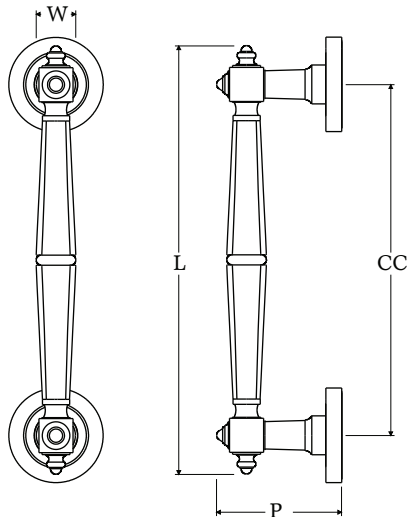

LUXE ATELIER

MILANO

Maniglione su Rosette Serie Impero
Impero Series Pull Handle on Roses

Dimensioni
Dimensions

	L	CC	P	W
S	181	139	66	19
M	227	185	66	21,5
L	259	217	70	22,5

Dimensioni in millimetri
Dimensions given in millimeters

Fornito con ferri quadro dummy.
Disponibile in tutte le finiture standard.
Dimensioni e finiture su misura disponibili su richiesta.
*Regularly furnished with dummy spindles. Additional sizes available by special order.
Available in standard and custom finishes.*