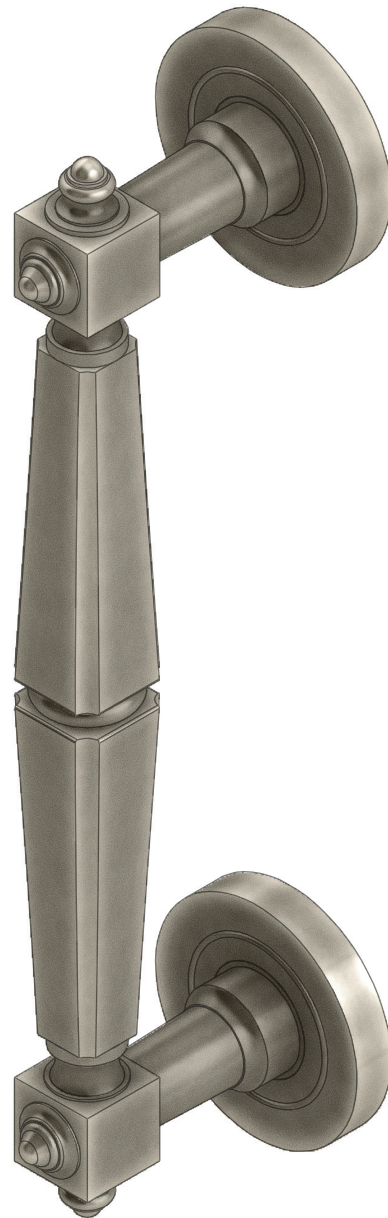

LUXE ATELIER

MILANO

Maniglione su Rosette Serie Impero
Impero Series Pull Handle on Roses

Dimensioni
Dimensions

	L	CC	P	W
S	181	139	66	19
M	227	185	66	21,5
L	259	217	70	22,5

Dimensioni in millimetri
Dimensions given in millimeters

Fornito con ferri quadro dummy.
Disponibile in tutte le finiture standard.
Dimensioni e finiture su misura disponibili su richiesta.
*Regularly furnished with dummy spindles. Additional sizes available by special order.
Available in standard and custom finishes.*